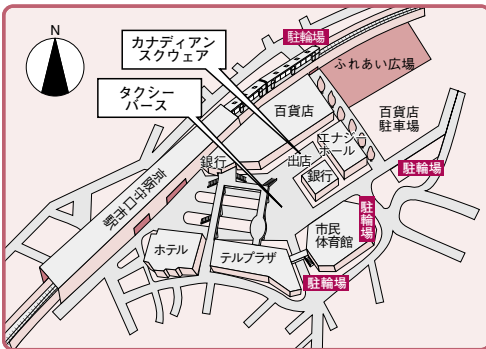

第 23回

「語り合い、みんなで創ろう守口の未来を」
好きやねんもりぐち さあ祭りへ出かけよう!!

守口市民まつり

とき 11月 2日 (日) ところ 京阪守口市駅周辺

昨年の市民まつり

イベントスケジュール

イベント名	会場	時間
市美術展覧会入賞者作品展 11月2～5日	エナジーホール 3Fギャラリー	10:00～ 18:00
スピーチコンテスト	エナジーホール	10:00～ 13:00
カラオケ大会		14:30～ 18:30
国際平和ポスター展	エナジーホール 1Fロビー	10:00～ 16:00
昔あそび	エナジーホール 3F工芸室	
菊花展	カナディアン スクウェア	
オープニング	京阪百貨店駐車場	
舞台発表		
ふれあい広場		
演技発表	タクシーパース*	

*雨天の場合、演技発表は市民体育館で行います。

入選ポスター
西 真奈歩・倭奈・美智子さんの
作品(日光町在住)

問合せ
守口市民まつり実行
委員会事務局
(市民生活課内、内線369)

※ごみは、できるだけ
お持ち帰り下さい。
また、会場備え付け
のごみ箱を利用する場
合は、分別にご協力を
お願いします。
(実行委員会・クリー
ン推進班のみなさんが
巡回します)

主な内容

- 2面……………税のお知らせ
- 3面……………校庭芝生化～下島小学校～
- 4面……………クリーンセンター通信
- 5面……………保育所への入所申込
- 6・7面……………平成20年度全国学力・学習状況調査
- 8面……………女性に対する暴力をなくす運動
- 9面……………市民文化財講座
- 10面……………健康にゆーす
- 11面……………全国青少年健全育成強調月間
- 12面……………施設あんない
- 13面……………伝言板
- 14面……………カメラアイ

昨年の市民文化祭

第47回 市民文化祭

11月3日(祝) さつきホールもりぐち

市教育委員会と市文化協
会との共催で、市民文化祭
を開催します。
みなさんのご来場をお待
ちしています。
各種ステージやロビー展
示、実演コーナーなど盛り
だくさん!
ところ さつきホールもり
ぐち
問合せ 市教委・生涯学習
課 ☎6995・3158